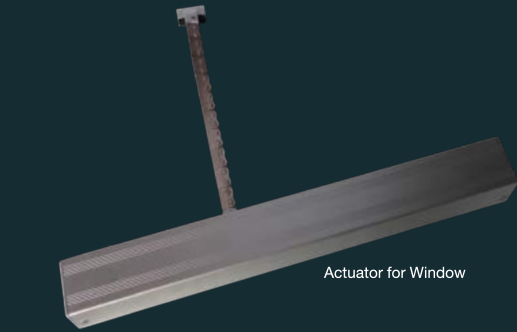

Grand Interior Doors

ระบบบานเปิดอัตโนมัติใหม่ ที่เป็นบานเปิดสำหรับประตูภายใน ที่มีระบบ drop seal ซึ่งสามารถป้องกันฝุ่น แบริ่งต่างๆ เมื่อเราปิดประตู และสามารถติดตั้งบานพับพิเศษที่เป็นโซ่ในตัว บานประตูชนิดลวดลายที่สวยงามเหมาะสำหรับใช้ทั้งภายในและภายนอก อาคาร สามารถทำได้ทั้งบานเดี่ยวและบานคู่ และสามารถใส่อุปกรณ์บานไม้ได้ทุกชนิด

Our grand interior doors is a modern innovation that utilizes a 'drop seal' system that seals out dust and insects, can be installed automatic door closer hinge. Our doors, either single or double, have many stylish designs to choose from that can be used both indoors and outdoors. Each door is compatible with all types of wooden frame fittings.

Intelligent System

เสริมความสะดวกสบาย และ ความปลอดภัยด้วยระบบอัจฉริยะ

สามารถ เปิด ปิด ประตู หน้าต่าง ด้วยระบบไฟฟ้า ควบคุมโดย รีโมทคอนโทรล หรือสวิตช์ พร้อมระบบสแกนนิ้วมือ และ sensor ซึ่งสามารถจับสัญญาณต่างๆเช่น เสียง แสง ลม หรือ สัมผัสได้อีกด้วย ระบบอัจฉริยะ ใช้ได้กับทั้ง บานเปิด บานกระทุ้ง และ บานเลื่อน

Our intelligent system encompasses of a remote control device and switch, a finger scan device and a sound, light, wind and touch sensor. This system aims to aid in your convenience and safety. It can be used with most of our products including casement, sliding and tilt windows and doors.