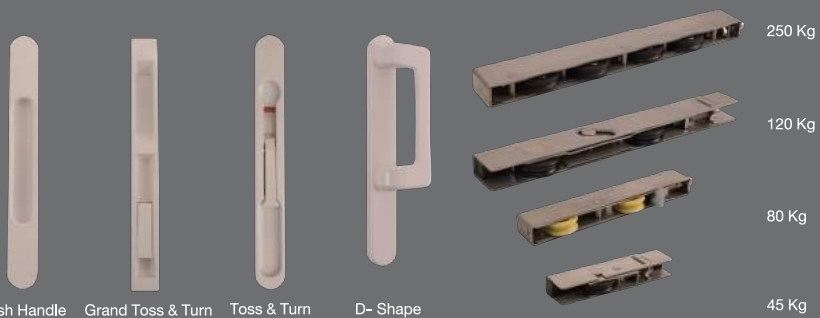

Sliding Windows & Doors

บานเลื่อน Win Master ถูกออกแบบ ให้มีความแข็งแรง ระบายน้ำได้ดี กันการยกบาน จากภายนอก และป้องกันเสียงรบกวนจากภายนอกได้เป็นอย่างดีสามารถใช้งานได้ ทั้ง ระบบ 2 ราง 3 ราง และ 4 ราง และรองรับการใส่กระจกได้ตั้งแต่ 5-38 มิลลิเมตร

บานเลื่อน Win Master แบ่งเป็น 4 รุ่น

- รุ่น GSD 100 (G10) : บานกว้าง 10 cm. สามารถทำความสูงบานได้ถึง 4.00 m.
- รุ่น GSD 73 (G7) : บานกว้าง 7.3 cm. สามารถทำความสูงบานได้ถึง 3.20 m.
- รุ่น GSD 52 (G5) : บานกว้าง 5.2 cm. สามารถทำความสูงบานได้ถึง 2.50 m.
- รุ่น 818 (G3) : เฟรมกว้าง 8.2 cm. สามารถทำความสูงบานได้ถึง 2.10 m.

Win Master's Sliding Windows and Doors have been designed to be strong, drain water well, locked on the outside and serve as a sound proof mechanism for your room. Our products are compatible with 2-track, 3-track and 4-track systems and supports glass with thickness ranging from 5 to 38 millimeters.

Win Master's Sliding Windows and Doors are divided into 4 different models:
GSD 100 Model (G10) : Frame width: 10cm Maximum frame height at 4.00m
GSD 73 Model (G7) : Frame width 7.3 cm Maximum frame height at 3.20m
GSD 52 Model (G5) : Frame width 5.2cm Maximum frame height at 2.50m
818 Model (G3) : Frame width: 8.2cm Maximum frame height at 2.10m

Grand Sliding Model (GSD 73)