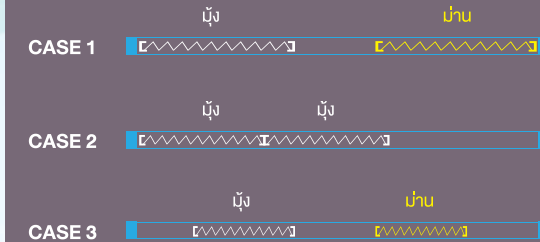

Win Master's Pleated Insect Screen with the Japanese-inspired design and is most suitable for all types of large windows and doors especially folding, sliding and casement windows and doors. Our screens will make your home feel more spacious, stylish and neat. As our screen system's main idea is safety and convenience, it is able to move or stop in a position wherever you need. Our pleated screen is made from environmentally friendly materials, Polypropylene (PP) for indoor use while High Polyethylene (PE) for the outdoor use. Both materials are durable, tension bearing material that is easy to clean. There are two colors to choose from: gray and black.