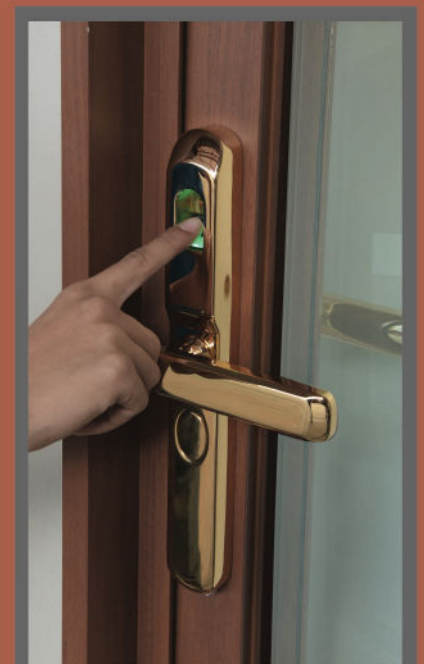

Doors and Windows are designed to have a frame width of 8 cm. in order to support Intelligent door handle system and other functions.

มือจับ / Intelligent Handel

Slim18 Model

บานเปิด Slim18 คือบานเปิดภายในออกแบบให้ดูมินิมัลลิสต์สไตล์ ด้วยหน้าบานกว้างเพียง 1.8 cm. สามารถเพิ่มมุมมองการเห็นวิว และทำให้ห้องสว่างมากขึ้น