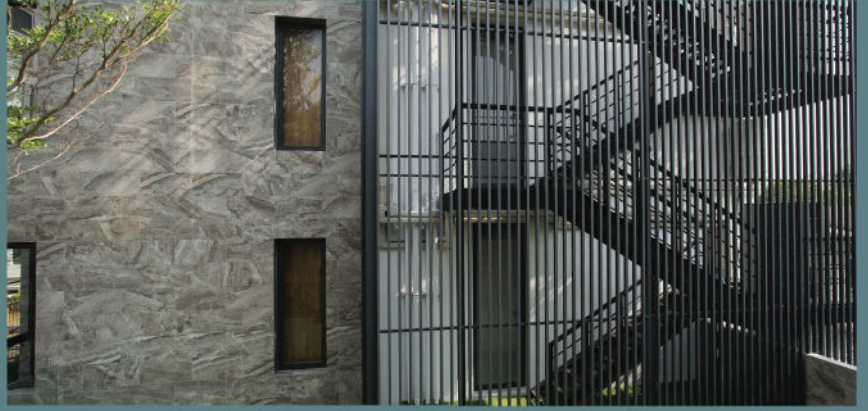

1. เกล็ดอลูมิเนียม รุ่น fix
2. รุ่นปรับได้ (Adjustable Louver Sun shade)

Louver blades use high quality aluminum to ensure long life usage and low maintenance. The aluminium support structure for the louver blades is designed to withstand wind pressure and building movement. It also helps save energy and add luxury to a building.

- Fixed Louver Sunshades
- Fixed louvers have strong supports in which humans are able to climb and step on without fear of unsafe. It is also resistant to strong winds up to 360 km./hour.
- Adjustable Louver Sun shade
- Can adjust by manual or motor system which motor can be show outside and inside.

Aluminium Battens

ระแนงอลูมิเนียมสามารถใช้เพื่อบังแดดและสายตา แต่จะไม่บังลม อีกทั้งยังสามารถเพิ่มความสวยงามและมีดีไซน์ให้บ้านคุณได้

Aluminium Battens can be used as a decoration and sunshade, but will not block the wind flow.