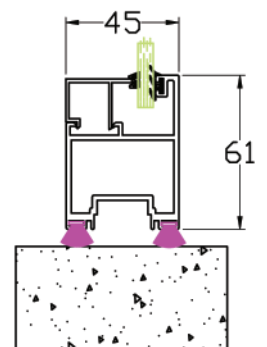

มือจับ
Handle Set

ลูกล๊อบบ
Upper Roller

ระบบยาง 2 ชั้น
Double Door Seal

รางสูง
High Track

รางเตี้ยพียงพื้น
Low Track

ไม่มีรางล่าง
No Track

Medium Model

บานพับยระบบรางล้อล่างเพื่อความสะดวกในการติดตั้ง ไม่จำเป็นต้องเสริมโครงสร้างด้านบน ความหนาอลูมิเนียม 1.5 mm. สามารถใช้ได้ทั้งภายในและภายนอก ขนาดหน้ากว้างของบาน มี 2 ขนาด คือ 7 cm. เพื่อความแข็งแรง และ 4 mm. เพื่อเพิ่มการมองเห็นให้กว้างมากขึ้น