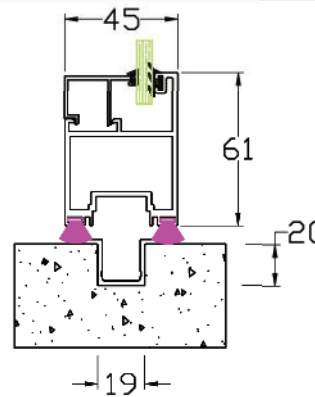

มือจับ
Handle Set

ลูกล๊อบบ
Upper Roller

ระบบยาง 2 ชั้น
Double Door Seal

รางสูง
High Track

รางเตี้ยพียงพื้น
Low Track

ไม่มีรางล่าง
No Track

Medium Model

บานพับยระบบรางล้อล่างเพื่อความสะดวกในการติดตั้ง ไม่จำเป็นต้องเสริมโครงสร้างด้านบน ความหนาอลูมิเนียม 1.5 mm. สามารถใช้ได้ทั้งภายในและภายนอก ขนาดหน้ากว้างของบาน มี 2 ขนาด คือ 7 cm. เพื่อความแข็งแรง และ 4 mm. เพื่อเพิ่มการมองเห็นให้กว้างมากขึ้น