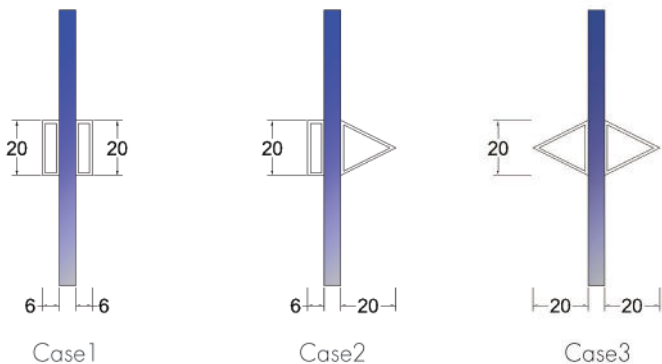

Glazing bar options