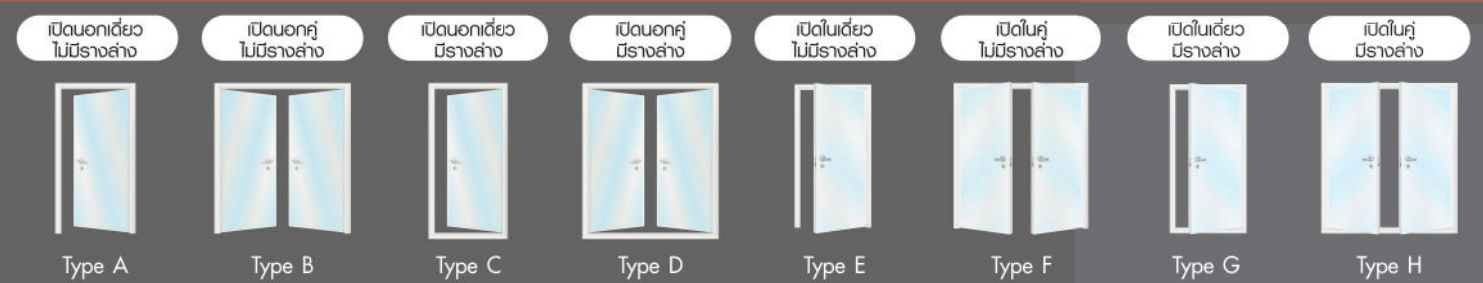

Awning Window

บานหน้าต่างทรงกระถังใช้ section ตัวเดียวกับ CJ52 สามารถเปิดเพื่อรับลมและยังเป็นกันสาดในตัว

The window panes using the same section as CJ52, can open to receive wind and also be a built-in awning.