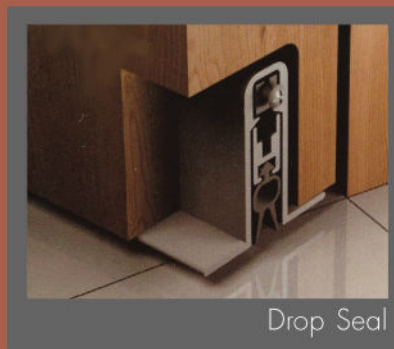

Grand Interior Model

ระบบบานเปิดนวัตกรรมใหม่ ที่เป็นบานเปิดสำหรับประตูภายใน ที่มีระบบ Drop Seal ซึ่งสามารถป้องกันฝุ่นแมลงต่างๆ เมื่อเราเปิดประตู และสามารถติดตั้งบานพับพิเศษที่เป็นโซ้คในตัว บานประตูมีลวดลายที่สวยงามเหมาะสำหรับใช้ทั้งภายในและภายนอก อาคาร สามารถทำได้ทั้งบานเดี่ยวและบานคู่ และสามารถใส่อุปกรณ์บานไม้ได้ทุกชนิด

Our Grand Interior Doors is a modern innovation that utilizes a 'Drop Seal' system that seals out dust and insects, can be installed automatic door closer hinge. Our doors, either single or double, have many stylish designs to choose from that can be used both indoors and outdoors. Each door is compatible with all types of wooden frame fittings.

Drop Seal