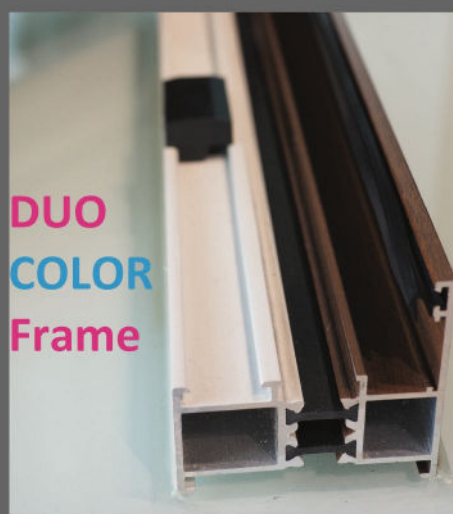

Duo Color Frame Section