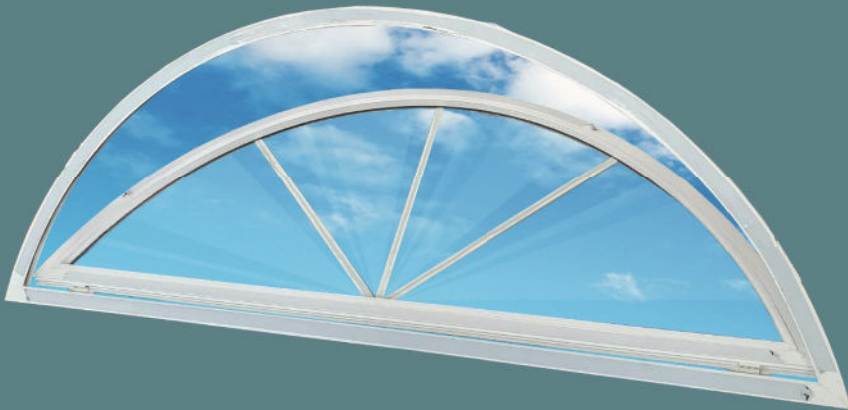

Inner

Outer

Curved Windows and Doors

บานดัดโค้งสามารถดัดแปลงมาใช้ได้กับบานหลากหลายแบบ เช่น บานเปิดและช่องแสงติดตาย

Curved Windows and Doors can be modified and used with various types of models such as Casement Model and Stainless Net.

Curved Glass

กระจกดัดโค้งสามารถเพิ่มมิติและความสวยงามให้ตัวบ้านได้
Curved Glass can make your house look more dimensional.

Skylight and Curtain Wall

ระบบ SKYLIGHT หรือ หลังคากระจก :

ทำให้บ้านหรือออฟฟิศดูกว้าง โปร่ง โดยสามารถเพิ่มวิสัยทัศน์ในการมองออกไปข้างนอกได้อย่างเต็มที่