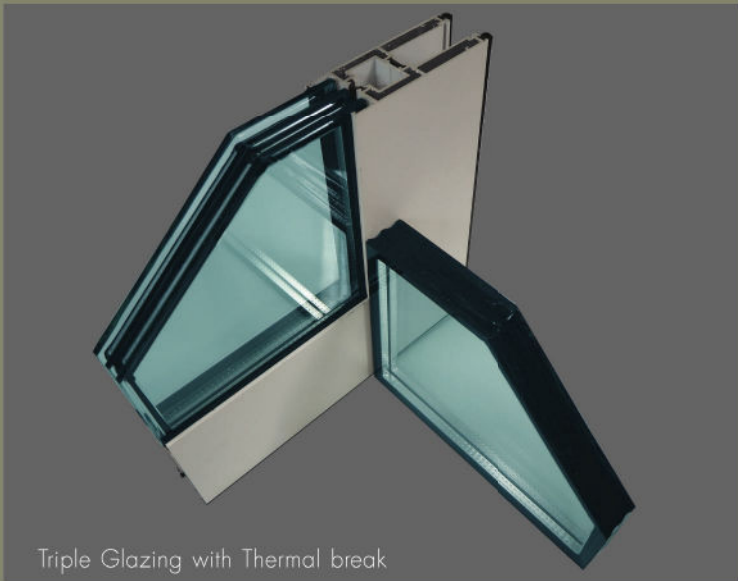

Sliding Windows & Doors

GSD120 Model

บานเลื่อน GSD120 เหมาะสำหรับทำบานประตูขนาดใหญ่ สามารถใส่กระจก 3 ชั้นได้ เป็นรุ่นที่มี Thermalbreak เพื่อกันความร้อนและเสียง รองรับระบบ Lift and Slide หน้าบานกว้าง 12 cm.

GSD 120 Model is designed for making big size door panel. This model is suitable for Triple Glazing and Thermal Break, which will increase heat and sound protection. This model is suitable for Lift and Slide System. Door frame width of 12 cm.