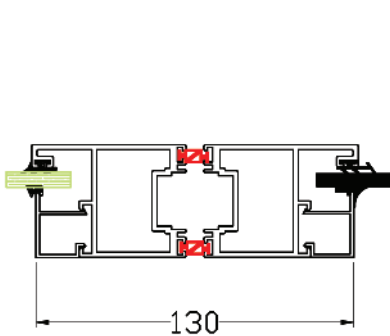

Folding

Windows & Doors

Grand Model

บานพับย่น เส้นหน้าตัด SECTION พิเศษเฉพาะ
เอกลักษณ์หนึ่งเดียวของ WIN MASTER ความหนา
อลูมิเนียมถึง 2 มิลลิเมตร รองรับกระจกพิเศษ
ได้ถึง 38 มิลลิเมตร รองรับการติดตั้งมุงจับ
มุงกันขโมย และกระจกมู่ลี่

Exclusive design cross section folding door
of WIN MASTER. 2 mm. Thick aluminum casing.
Supported up to 38 mm. Thick glass.
Pleated or anti-theft net and internal glass
blind applicable.

สำหรับประตูทำ ความสูงบานได้ถึง 3.50 เมตร
Expandable to 3.50 m. maximum height.