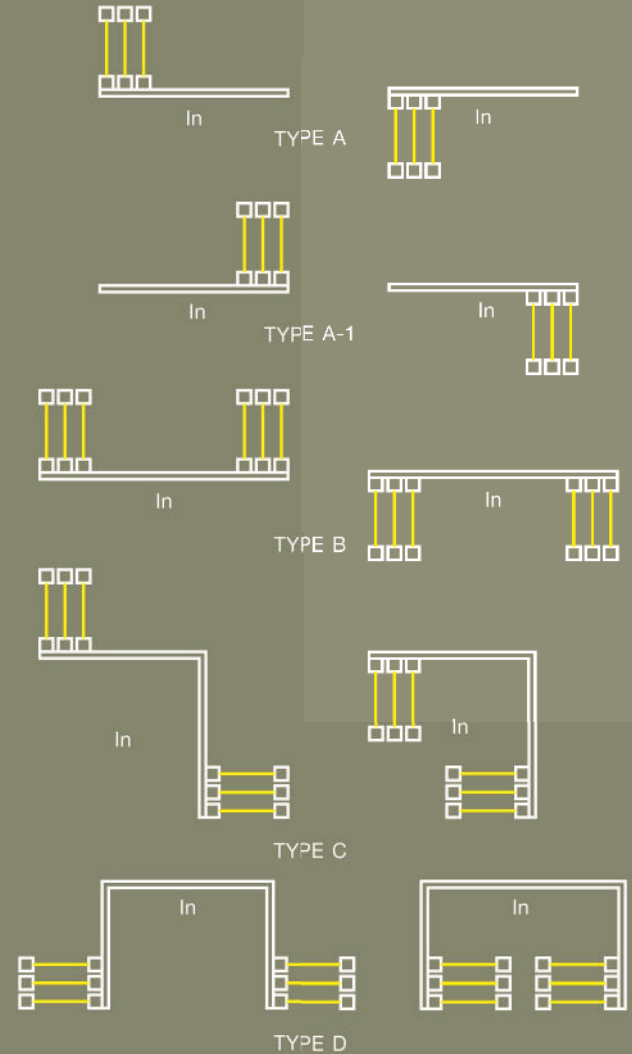

รางสูง
High Track

บานเลื่อนรูปแบบใหม่สามารถเปิดออกให้เหมือนบานพับได้เพื่อเพิ่มมุมมองสำหรับภายนอก สะดวกในการใช้งานทั้งภายในและภายนอก สามารถทำจำนวนบานได้ไม่จำกัด

New Sliding Model that can be fully open like Folding Model.

This model will increase the exterior view and can be used both indoor and outdoor.