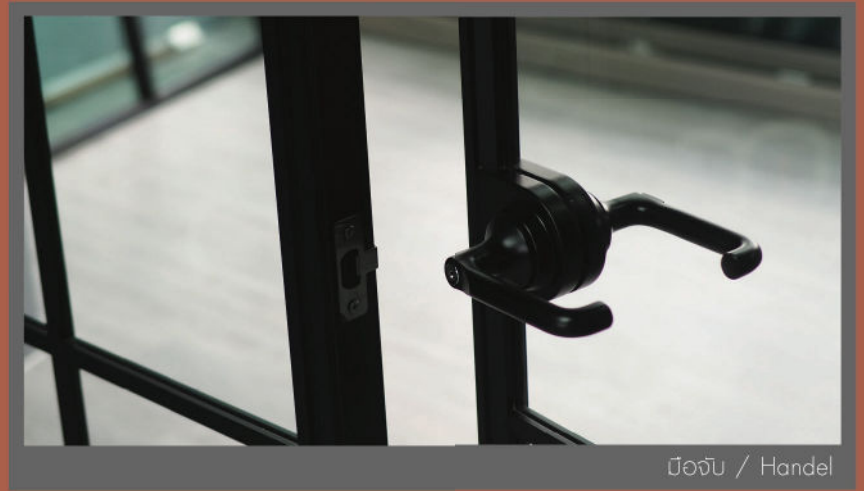

Slim18 Model

บานเปิด Slim18 คือบานเปิดภายในออกแบบให้ดูมินิมัลลิสต์สไตล์ ด้วยหน้าบานกว้างเพียง 1.8 cm. สามารถเพิ่มมุมมองการเห็นวิว และทำให้ห้องสว่างมากขึ้น

Slim 18 Model is an interior door with minimalist look style. This model is designed to have a frame width of 1.8 cm. which gives a better view and will increase the brightness of the room.

Slim40 Model

บานเปิด Slim40 ออกแบบมาให้ใช้ได้ทั้งภายนอกและภายใน เหมาะ สำหรับใช้กันห้อง เช่นห้องน้ำ, ห้องประชุม สามารถใช้อุปกรณ์ ของบานไม้ได้ มีมือจับรูปแบบหลากหลาย เลือกใช้ได้ตามความเหมาะสม

Slim 40 Model is designed for both exterior and interior doors. This model is usually used as room partitions for toilet, meeting room, etc. It can be used with wooden and many other door handles.