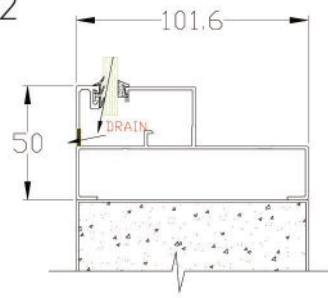

Fixed Window

ช่องแสงติดตายมีหลากหลายแบบสามารถเลือกใช้ได้ตามความเหมาะสมและความสวยงาม

Fixed Window has various types to choose depending on suitability and design.

Case 1

Case 2

Case 3

Adjusting Light Glass

กระจกปรับแสงได้เป็นได้ทั้งกระจกฝ้าและกระจกใส สามารถใช้ร่วมกับบานหลากหลายแบบได้