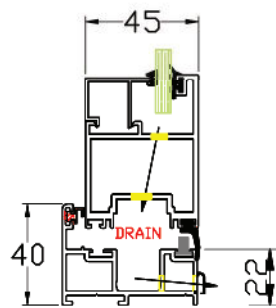

Folding

Windows & Doors

Grand Model

บานพับย่น เส้นหน้าตัด SECTION พิเศษเฉพาะ
เอกลักษณ์หนึ่งเดียวของ WIN MASTER ความหนา
อลูมิเนียมถึง 2 มิลลิเมตร รองรับกระจกพิเศษ
ได้ถึง 38 มิลลิเมตร รองรับการติดตั้งมุงจับ
มุงกันขโมย และกระจกมู่ลี่

Exclusive design cross section folding door
of WIN MASTER. 2 mm. Thick aluminum casing.
Supported up to 38 mm. Thick glass.
Pleated or anti-theft net and internal glass
blind applicable.

สำหรับประตูทำ ความสูงบานได้ถึง 3.50 เมตร
Expandable to 3.50 m. maximum height.