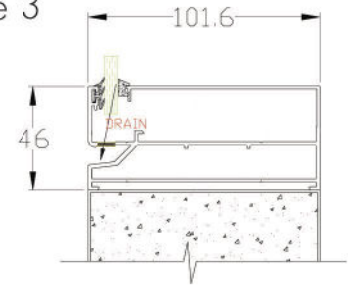

Fixed Window

ช่องแสงติดตายมีหลากหลายแบบสามารถเลือกใช้ได้ตามความเหมาะสมและความสวยงาม

Fixed Window has various types to choose depending on suitability and design.

Case 1

Case 2

Case 3

Adjusting Light Glass

กระจกปรับแสงได้เป็นได้ทั้งกระจกฝ้าและกระจกใส สามารถใช้ร่วมกับบานหลากหลายแบบได้