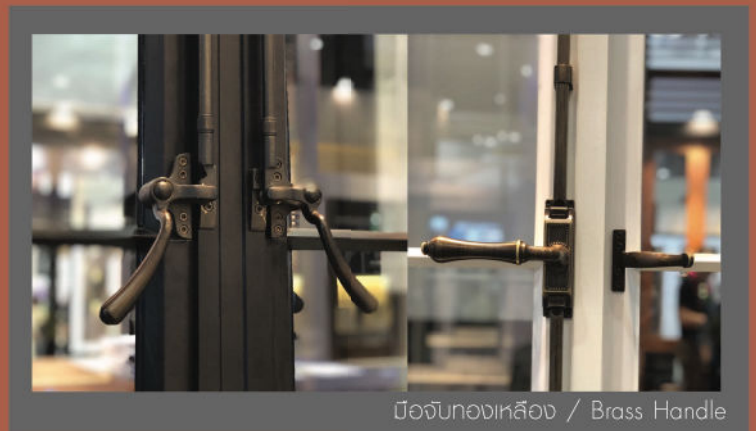

Glazing bar options