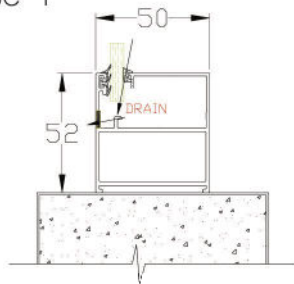

Fixed Window

ช่องแสงติดตายมีหลากหลายแบบสามารถเลือกใช้ได้ตามความเหมาะสมและความสวยงาม

Fixed Window has various types to choose depending on suitability and design.

Adjusting Light Glass

กระจกปรับแสงได้เป็นได้ทั้งกระจกฝ้าและกระจกใส สามารถใช้ร่วมกับบานหลากหลายแบบได้

Adjusting Light Glass can be both frosted and clear glass. It can be used with all types of window and door models.