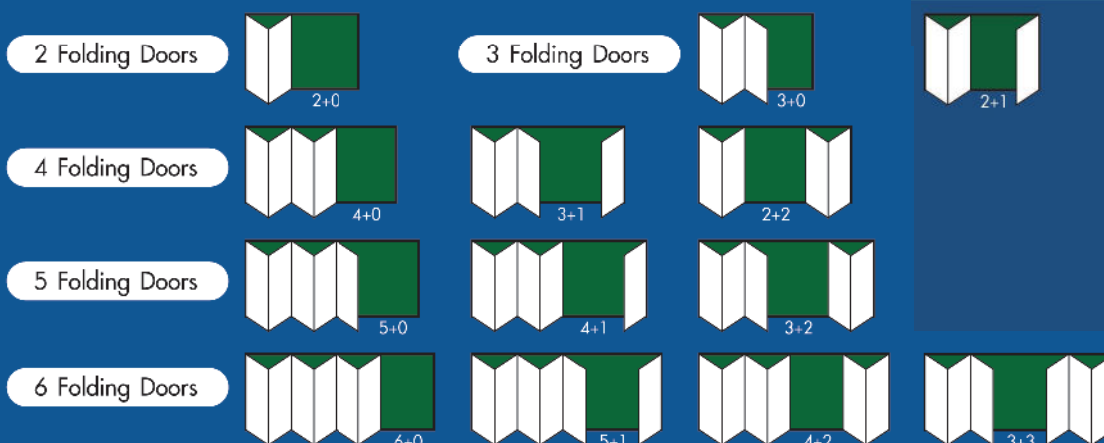

ลูกล้อล่าง
Bottom Roller